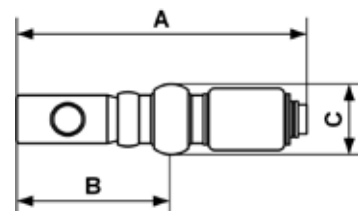

## ENCHUFES RÁPIDOS ESTÁNDAR - IRC 08

Enchufe orientable rosca hembra

Perfil : ISO 6150B

<b>Presión de utilización min/max</b> 0 / 12 bar	<b>Caudal a 6 bar</b> 1950 l/min	<b>Ø de pasaje</b> 8 mm	<b>Temperatura mín/máx</b> -15 / 70 °C
---	-------------------------------------	----------------------------	---

Referencia	Roscado	Dim. A (mm)	Dim. B (mm)	Dim. C (mm)
IRC 081101FA	G1/4	185.2	68.5	40
IRC 081102FA	G3/8	185.2	68.5	40